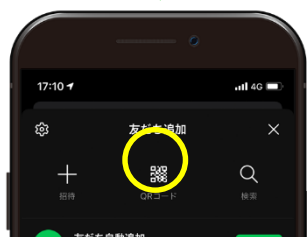

はじめました！ エフエネLINE 公式アカウント

友だち募集中！

お得な情報をはじめ、
様々な情報を掲載する予定です。
是非、友だち追加をして
チェックしてください！

友だち追加手順

アカウント名から検索

エフエネ

で検索をしてください

QRコードを利用