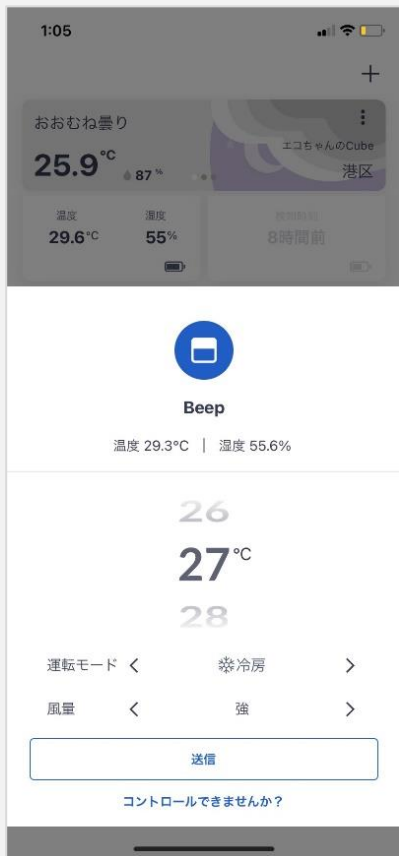

事前にアプリからエアコンをつけることで、暑い日も寒い日も帰宅時の温度を快適にすることができます。

部屋の温湿度がアプリでわかるので、エアコン操作でペットに快適な温度設定がいつでも可能です。